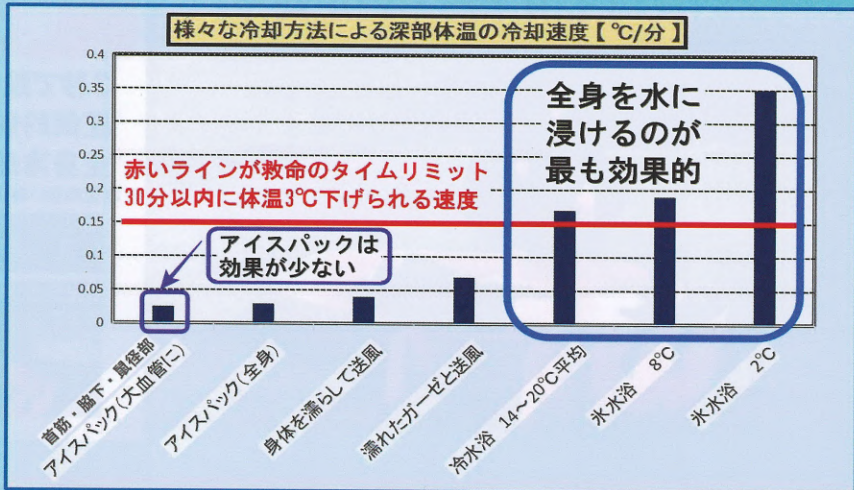

重症熱中症 深部体温42℃は生命の危機

30分以内に深部体温3度低下が救命のタイムリミット

深部体温3℃低下に必要な時間 ↓

※数値は消防庁発表データ及び学術文献データより算出した近似値 2023年

現場で！直ちに！躊躇なく！ アイスバスで全身冷却を開始する事が 救命のカギとなります

意識が無い、受け答えがおかしい等の重症時には深部体温は42℃前後になっていて30分以内に38℃台まで下げないと死亡や後遺障害のリスクが断然高まります

アイスパックでの部分冷却や救急車での病院搬送では全く間に合いません

熱中症については最新のデータ分析から「1に冷却、2に搬送」というのが専門家のコンセンサスになってきています。かつては病院など治療ができる場所に搬送する事が第一とされてきましたが、倒れてから30分以内に体温を下げる事ができれば100%命を救える事がわかってきた為です。

右の図はNHKのみんなdeプラス・学校教育を考えるとというコンテンツの熱中症に関する記事の中で取り上げられた、アメリカの学術文献を元にした冷却速度のグラフデータを分かりやすく抜粋した物です。

一般にアイスパックを脇にあてると太い血管が冷えて体温を下げる、といった認識があると思いますが、実際にはそのような効果は見込めません。アイスパックでは皮膚との接触面積が小さすぎて、体温を下げるほど熱が奪われません。

NHKみんなdeプラスより
<https://www.nhk.or.jp/minplus/0012/topic033.html#section04>

首筋等の太い血管の部分冷却は実は冷却速度が遅いという事実